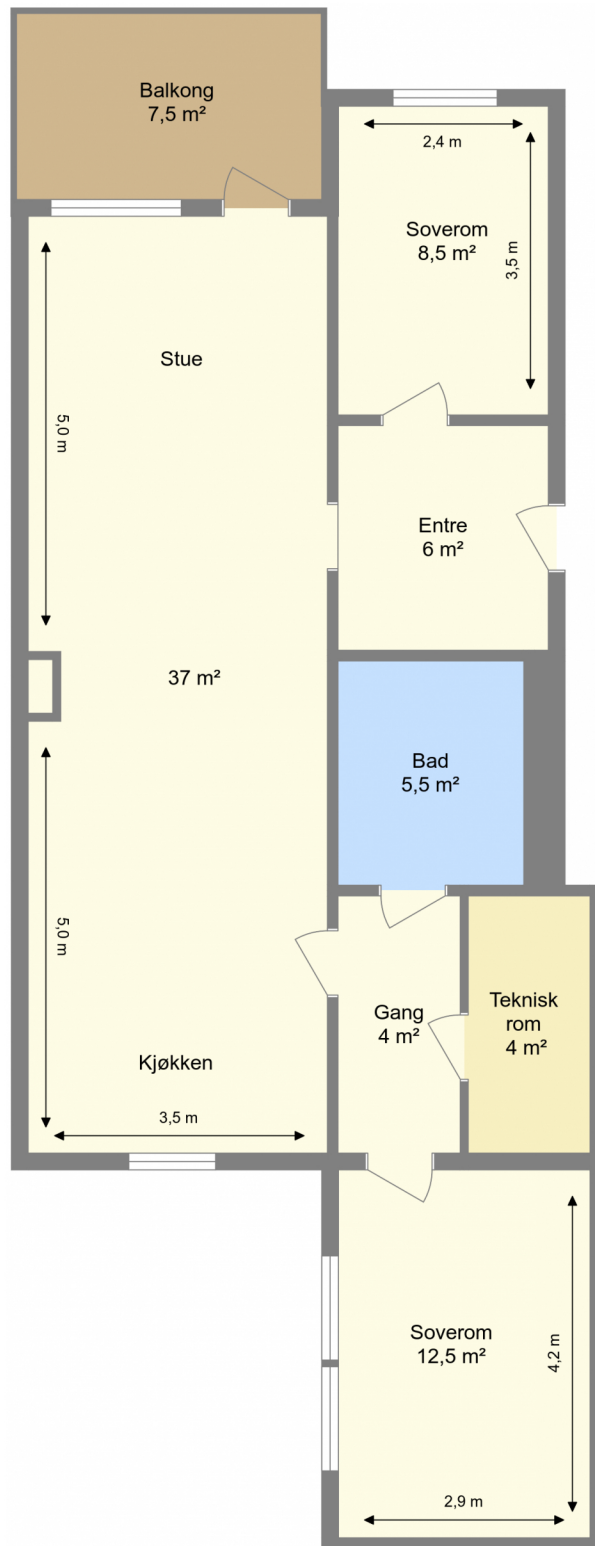

# Ingeborg Ofstads veg 123 B

## 2. Etasje

Bruksarealet inkluderer innvendige vegger og er større enn summen av rommenes gulvareal.  
Planskissen er en illustrasjon over rominndelingen, og er ikke i målestokk. Mindre avvik kan forekomme.