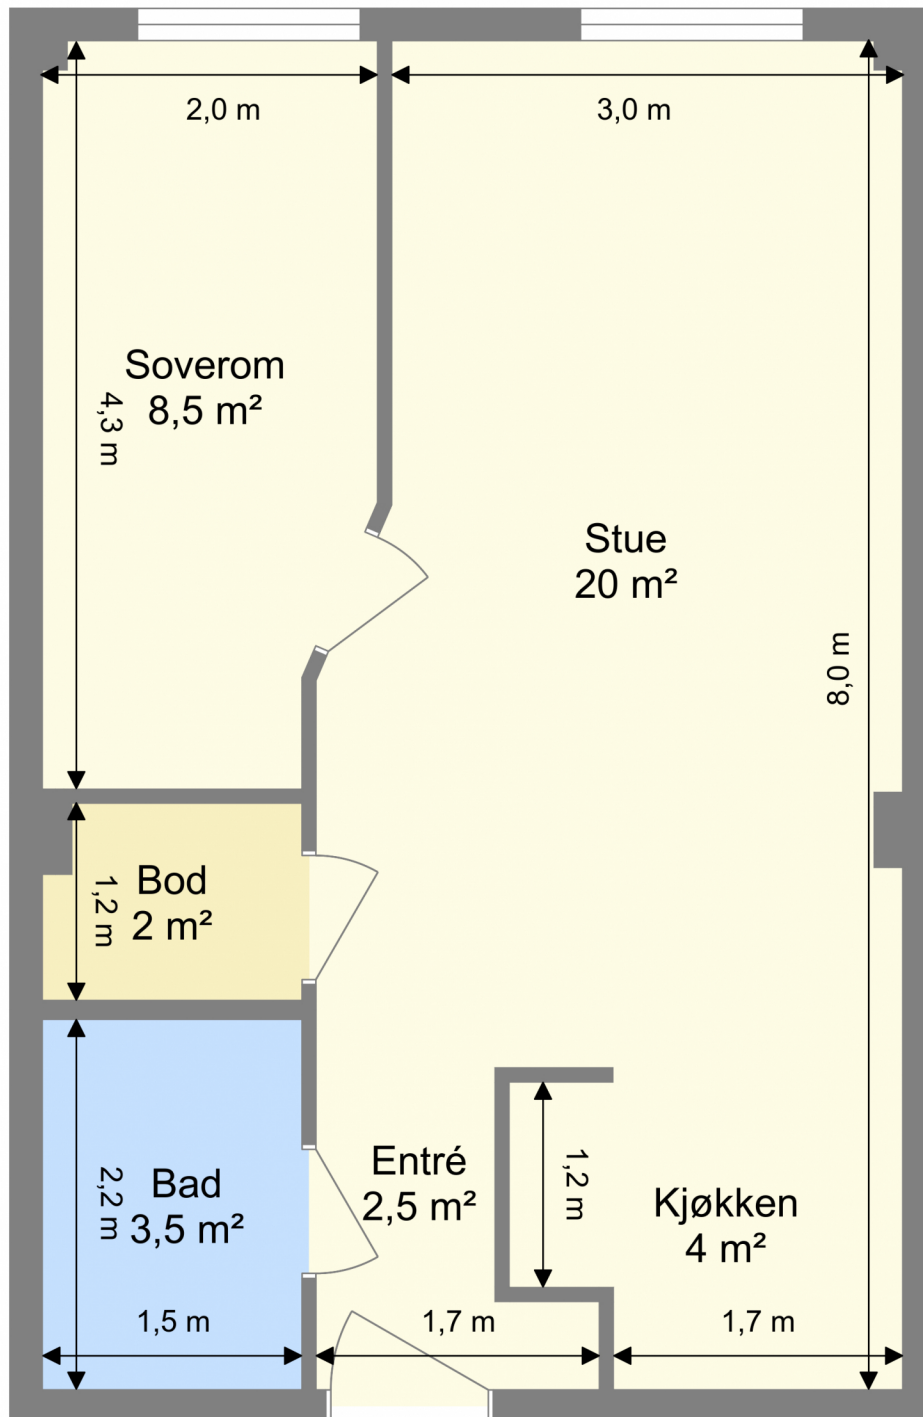

Frostaveien 1 anr. 32

2. Etasje

Bruksarealet inkluderer innvendige vegger og er større enn summen av rommenes gulvareal.
Planskissen er en illustrasjon over rominndelingen, og er ikke i målestokk. Mindre avvik kan forekomme.