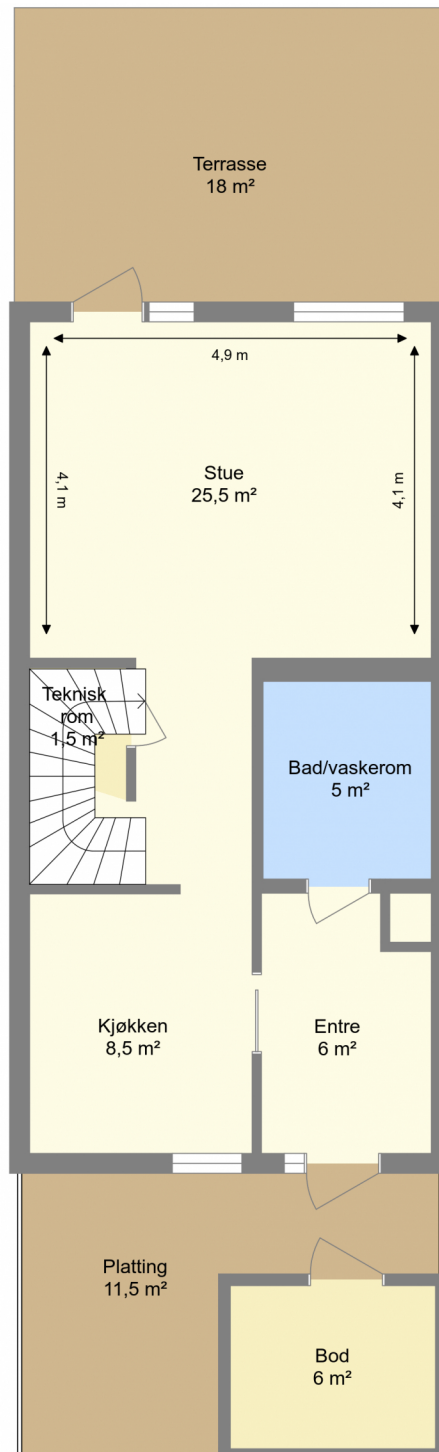

Movollen 68

1. Etasje

Carport
ca 14 m²

Bruksarealet inkluderer innvendige vegger og er større enn summen av rommenes gulvareal.
Planskissen er en illustrasjon over rominndelingen, og er ikke i målestokk. Mindre avvik kan forekomme.