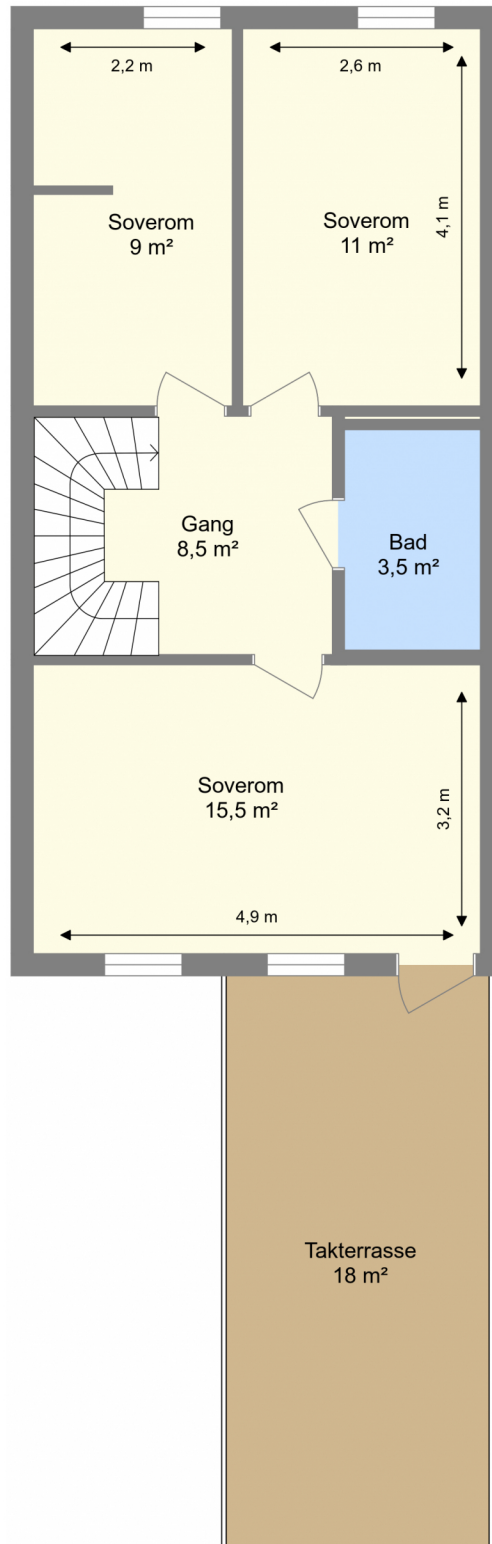

Movollen 68

2. Etasje

Bruksarealet inkluderer innvendige vegger og er større enn summen av rommenes gulvareal.
Planskissen er en illustrasjon over rominndelingen, og er ikke i målestokk. Mindre avvik kan forekomme.