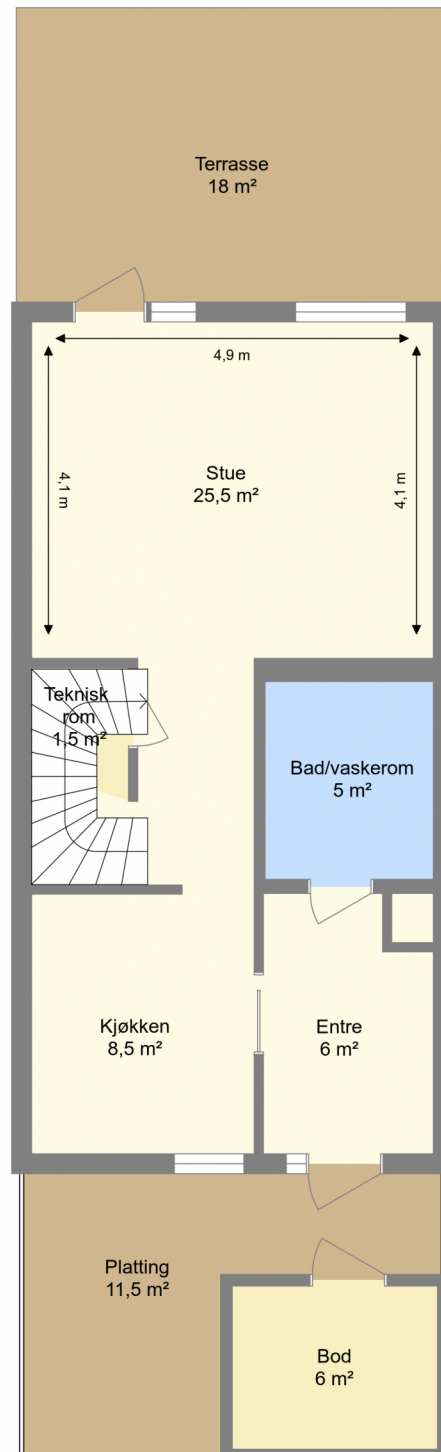

Movollen 68, alternativ planskisse

1. Etasje

Carport
ca 14 m²

Bruksarealet inkluderer innvendige vegger og er større enn summen av rommenes gulvareal.
Planskissen er en illustrasjon over rominndelingen, og er ikke i målestokk. Mindre avvik kan forekomme.