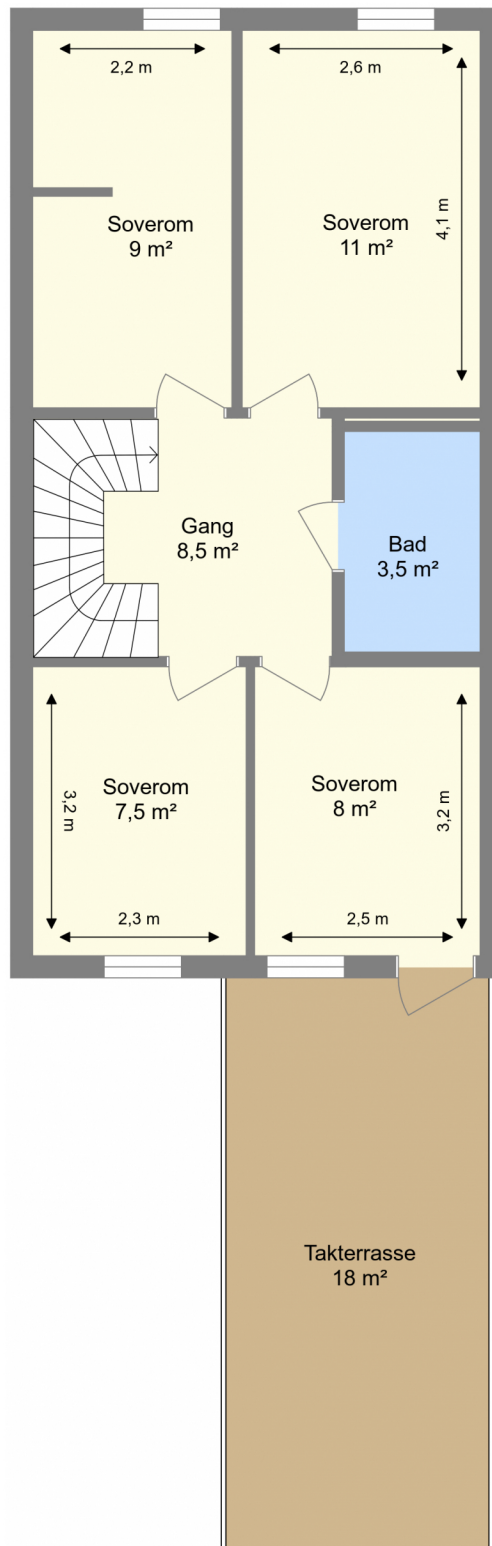

Movollen 68, alternativ planskisse

2. Etasje

Bruksarealet inkluderer innvendige vegger og er større enn summen av rommenes gulvareal.
Planskissen er en illustrasjon over rominndelingen, og er ikke i målestokk. Mindre avvik kan forekomme.