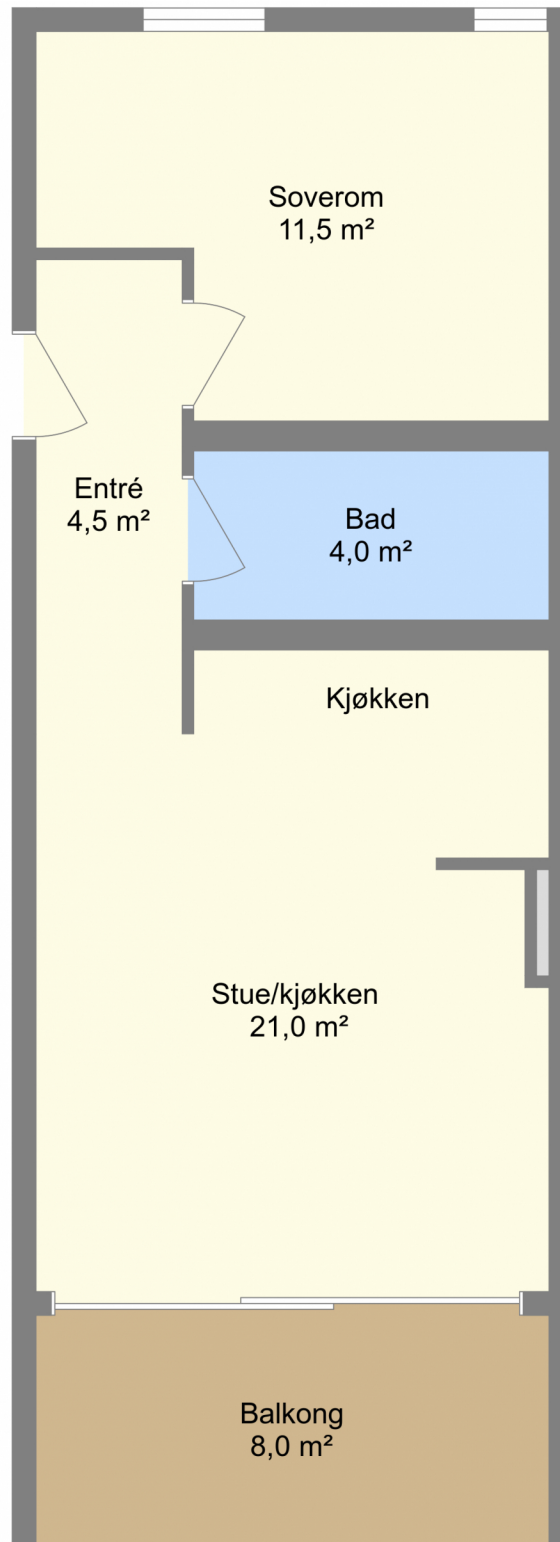

# Vestre Moholt-tun 27

## 1. Etasje

Bruksarealet inkluderer innvendige vegger og er større enn summen av rommenes gulvareal.  
Planskissen er en illustrasjon over rominndelingen, og er ikke i målestokk. Mindre avvik kan forekomme.