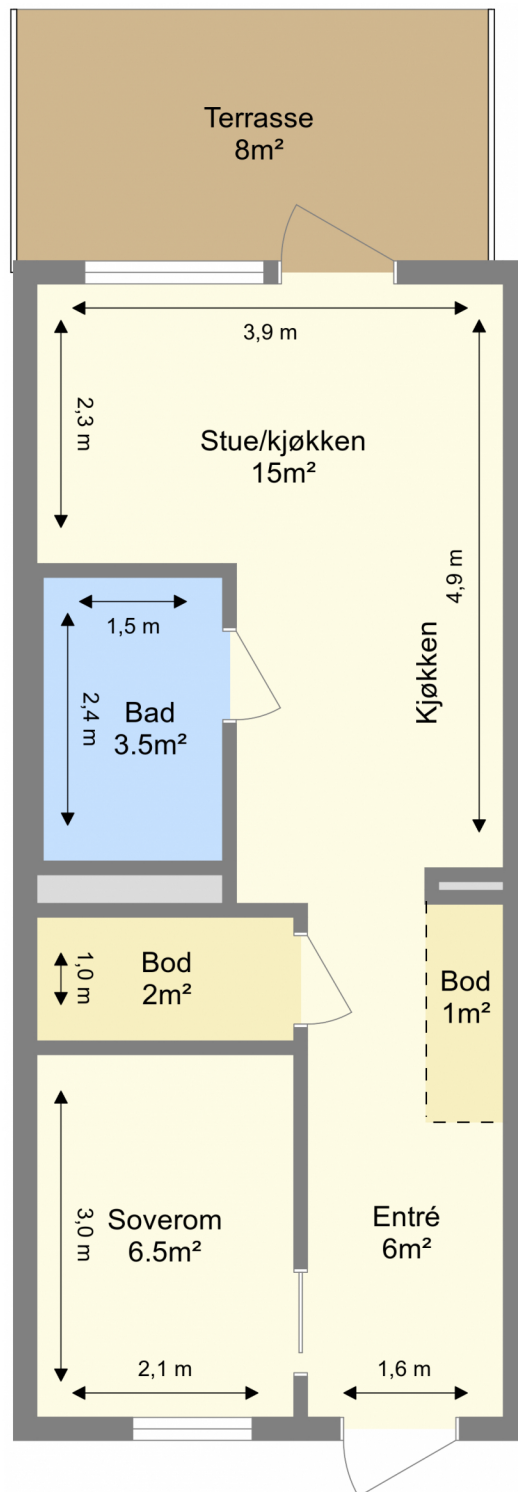

Sorgenfriveien 22, snr 106

1. Etasje

Bruksarealet inkluderer innvendige vegger og er større enn summen av rommenes gulvareal.
Planskissen er en illustrasjon over rominndelingen, og er ikke i målestokk. Mindre avvik kan forekomme.