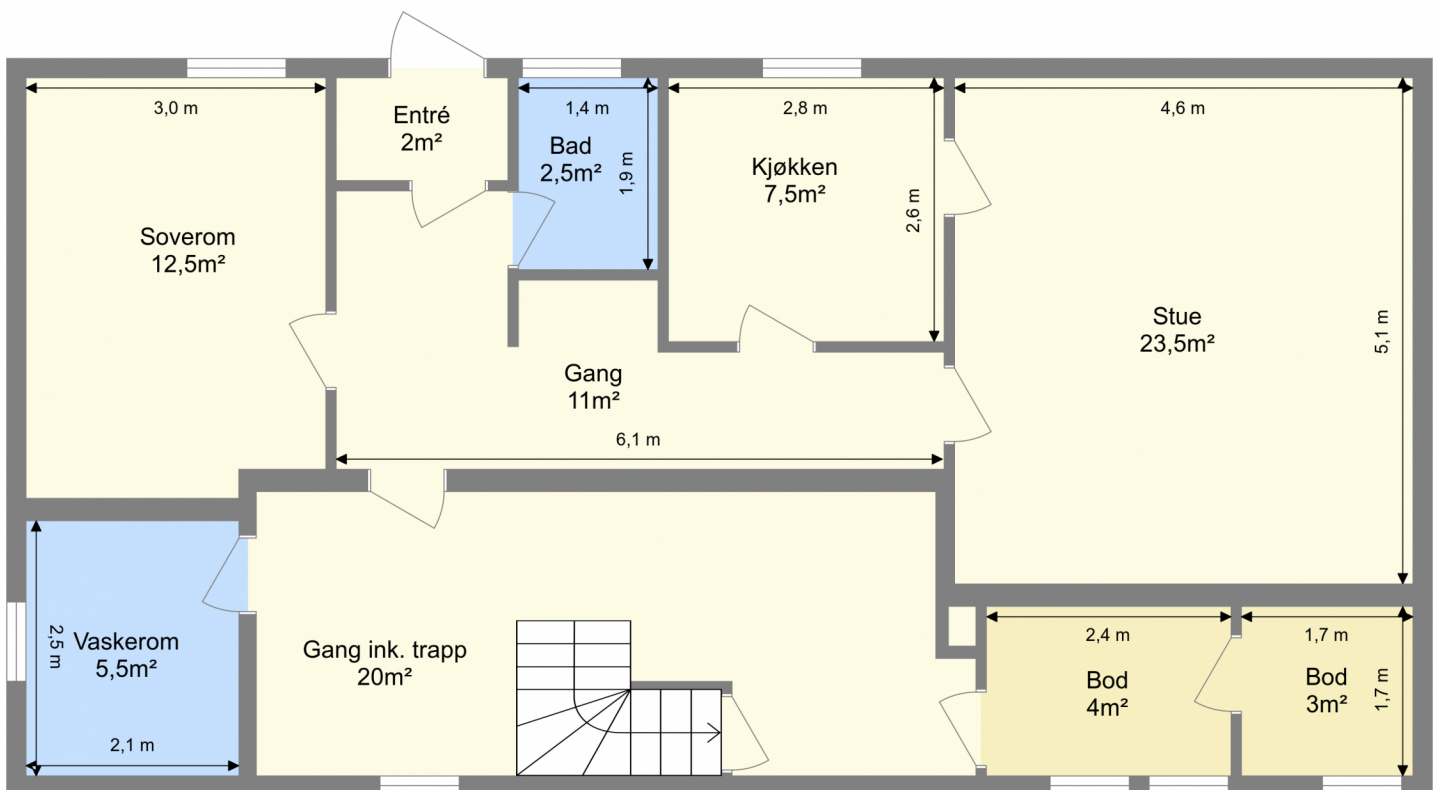

Louis Kvalstads veg 1

Sokkel

Bruksarealet inkluderer innvendige vegger og er større enn summen av rommenes gulvareal.
Planskissen er en illustrasjon over rominndelingen, og er ikke i målestokk. Mindre avvik kan forekomme.