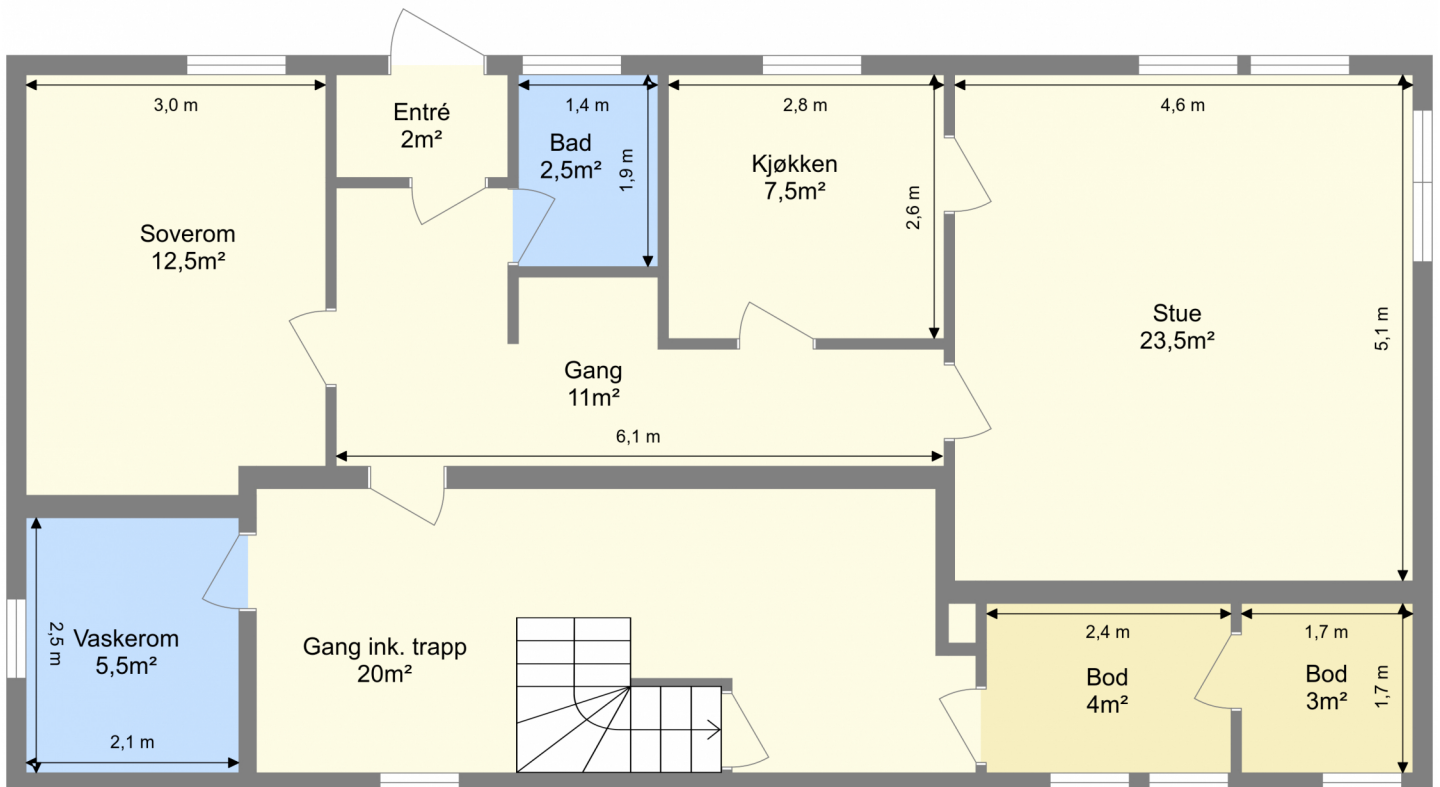

Louis Kvalstads veg 1

Sokkel

Bruksarealet inkluderer innvendige vegger og er større enn summen av rommenes gulvareal.
Planskissen er en illustrasjon over rominndelingen, og er ikke i målestokk. Mindre avvik kan forekomme.