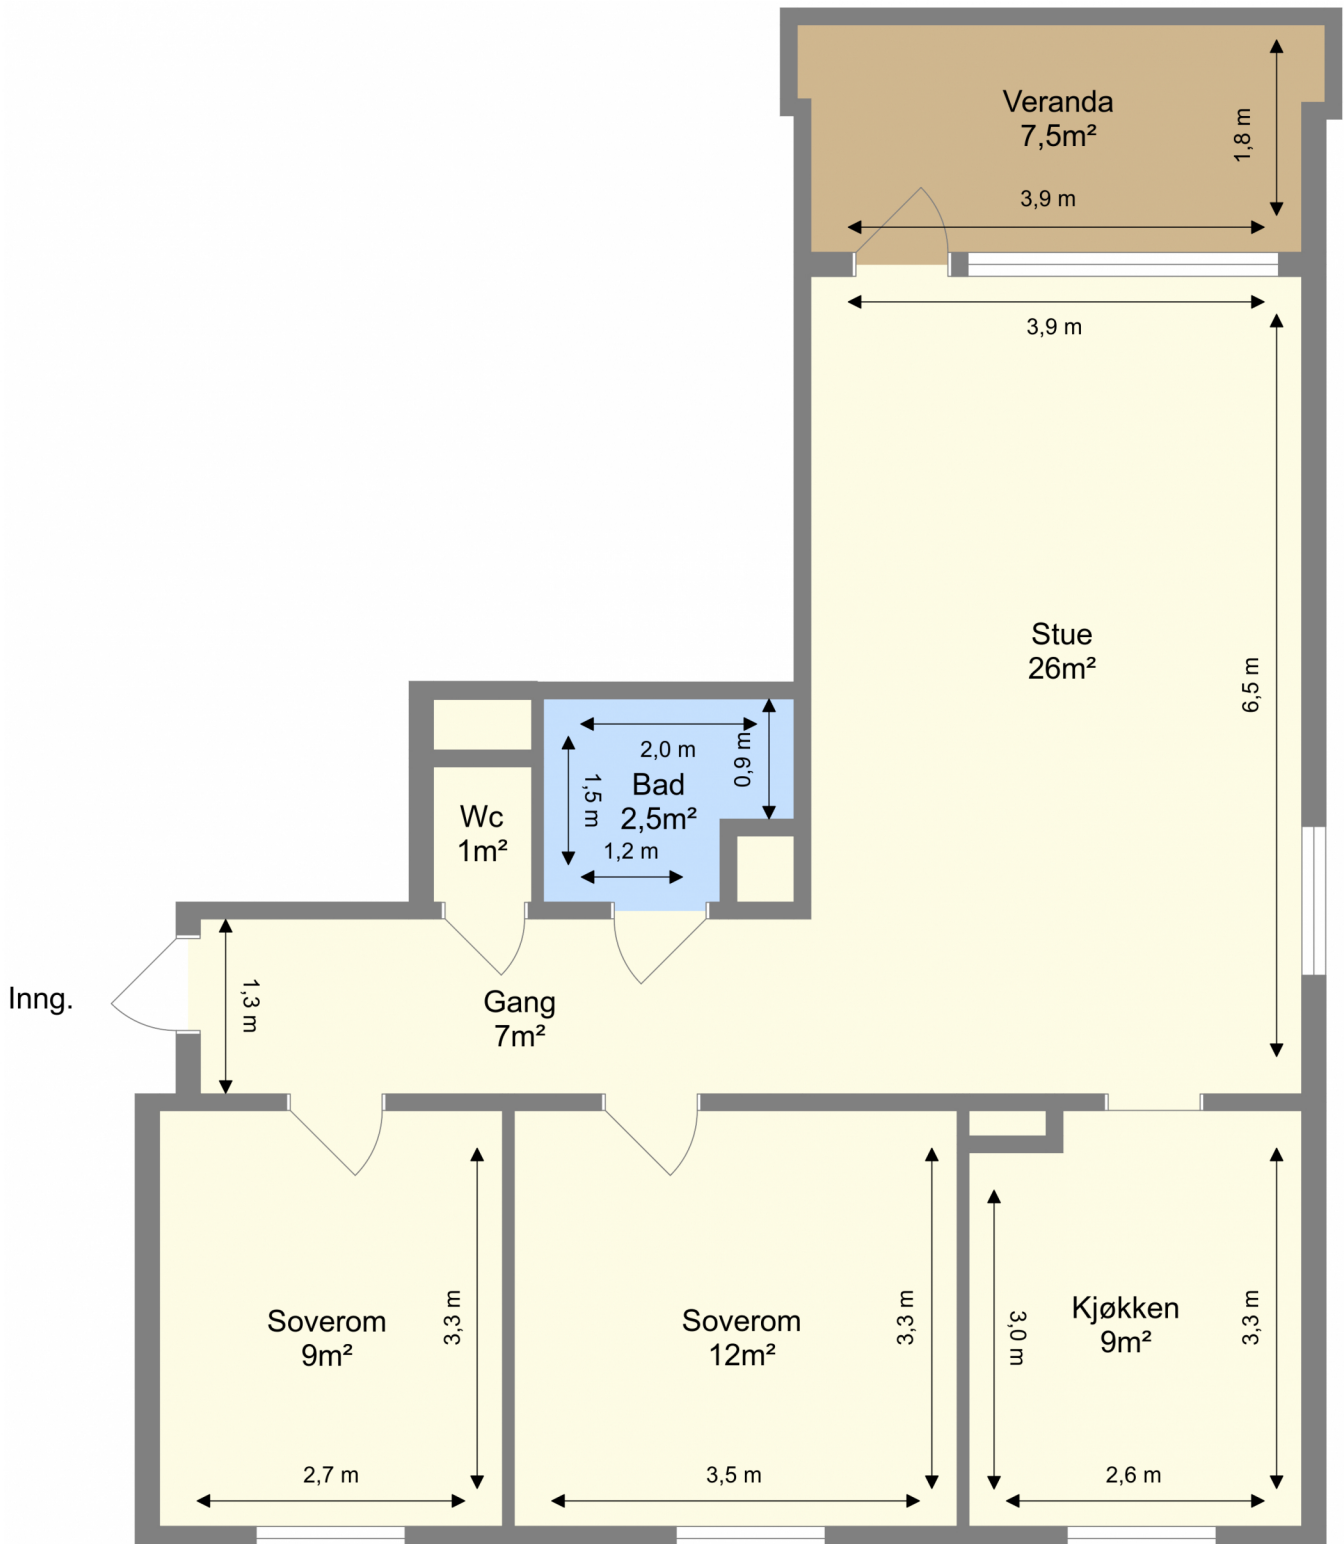

Harry Borthens vei 9 H0404

4.etasje

Bruksarealet inkluderer innvendige vegger og er større enn summen av rommenes gulvareal.
Planskissen er en illustrasjon over rominndelingen, og er ikke i målestokk. Mindre avvik kan forekomme.