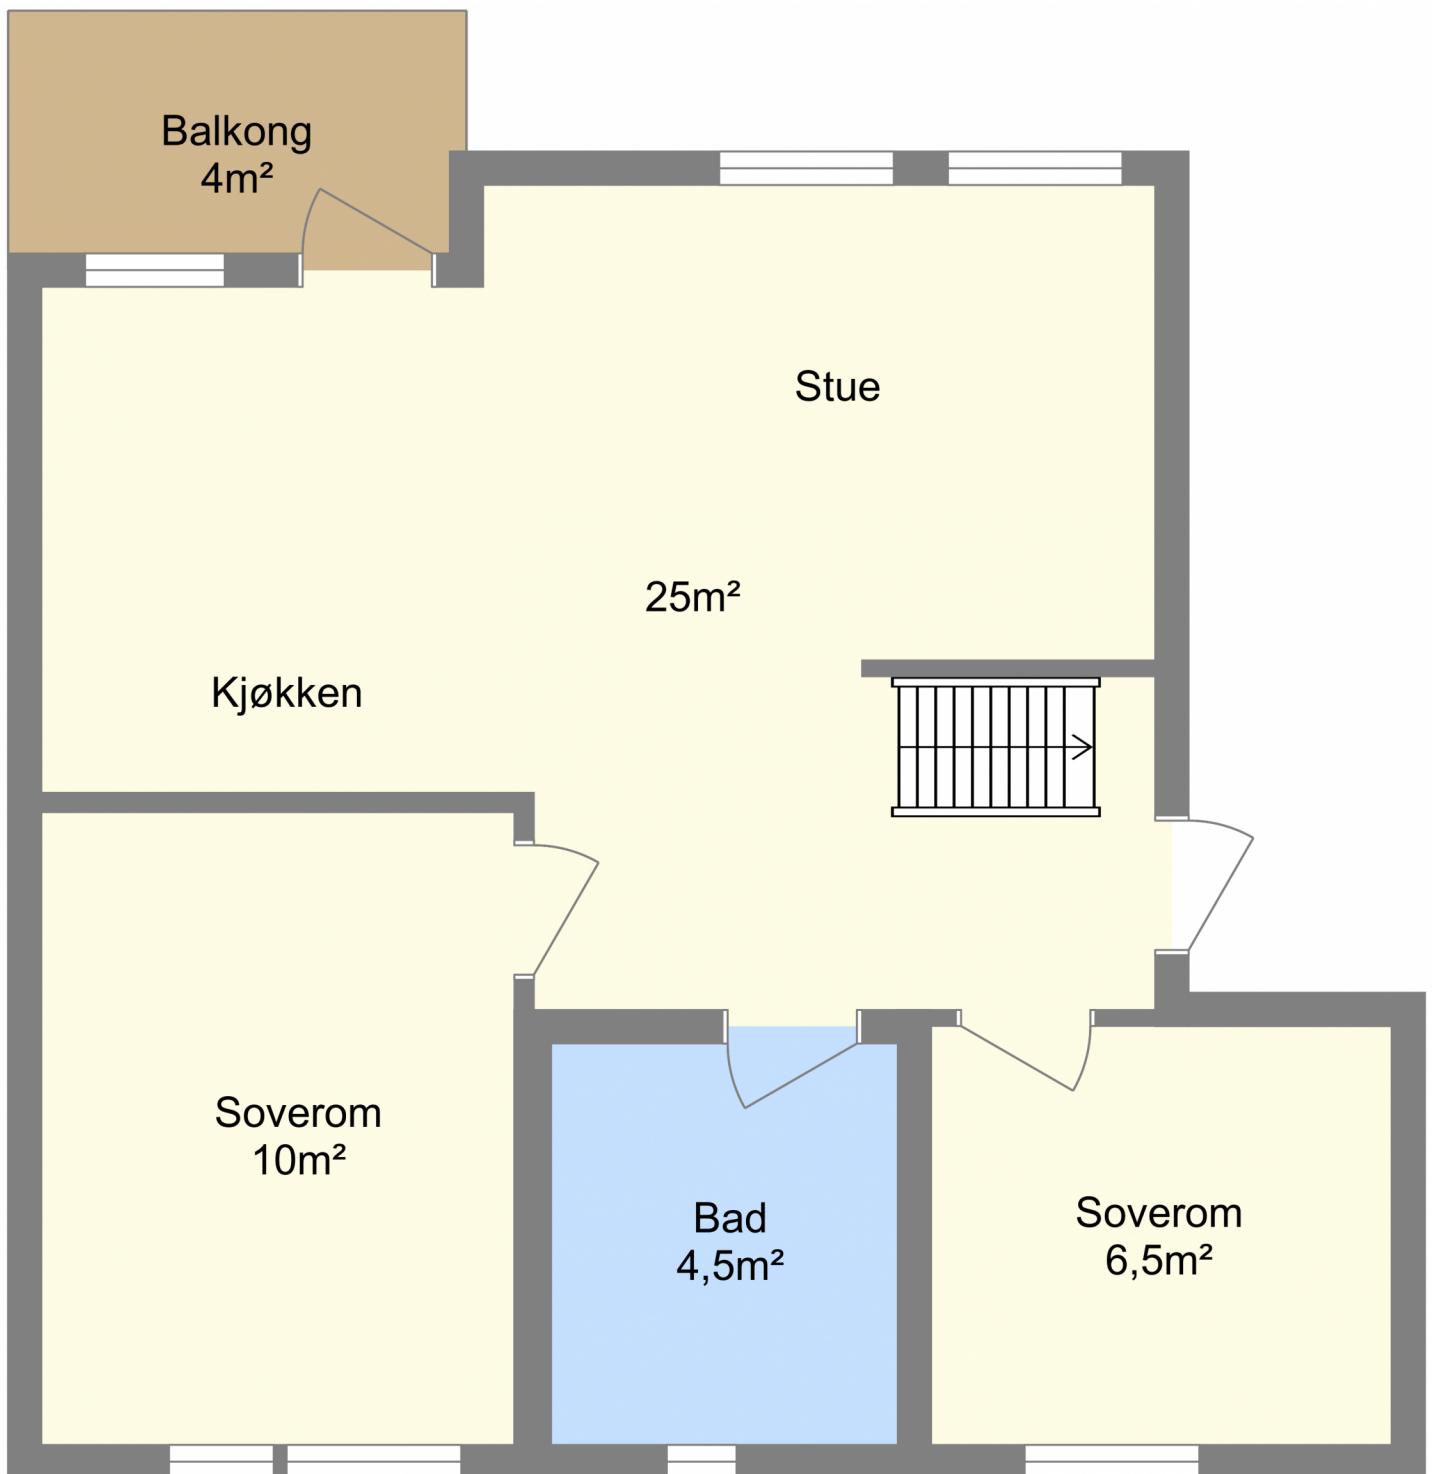

Rikke Moksnes vei 20A snr 25

2. Etasje

Bruksarealet inkluderer innvendige vegger og er større enn summen av rommenes gulvareal.
Planskissen er en illustrasjon over rominndelingen, og er ikke i målestokk. Mindre avvik kan forekomme.