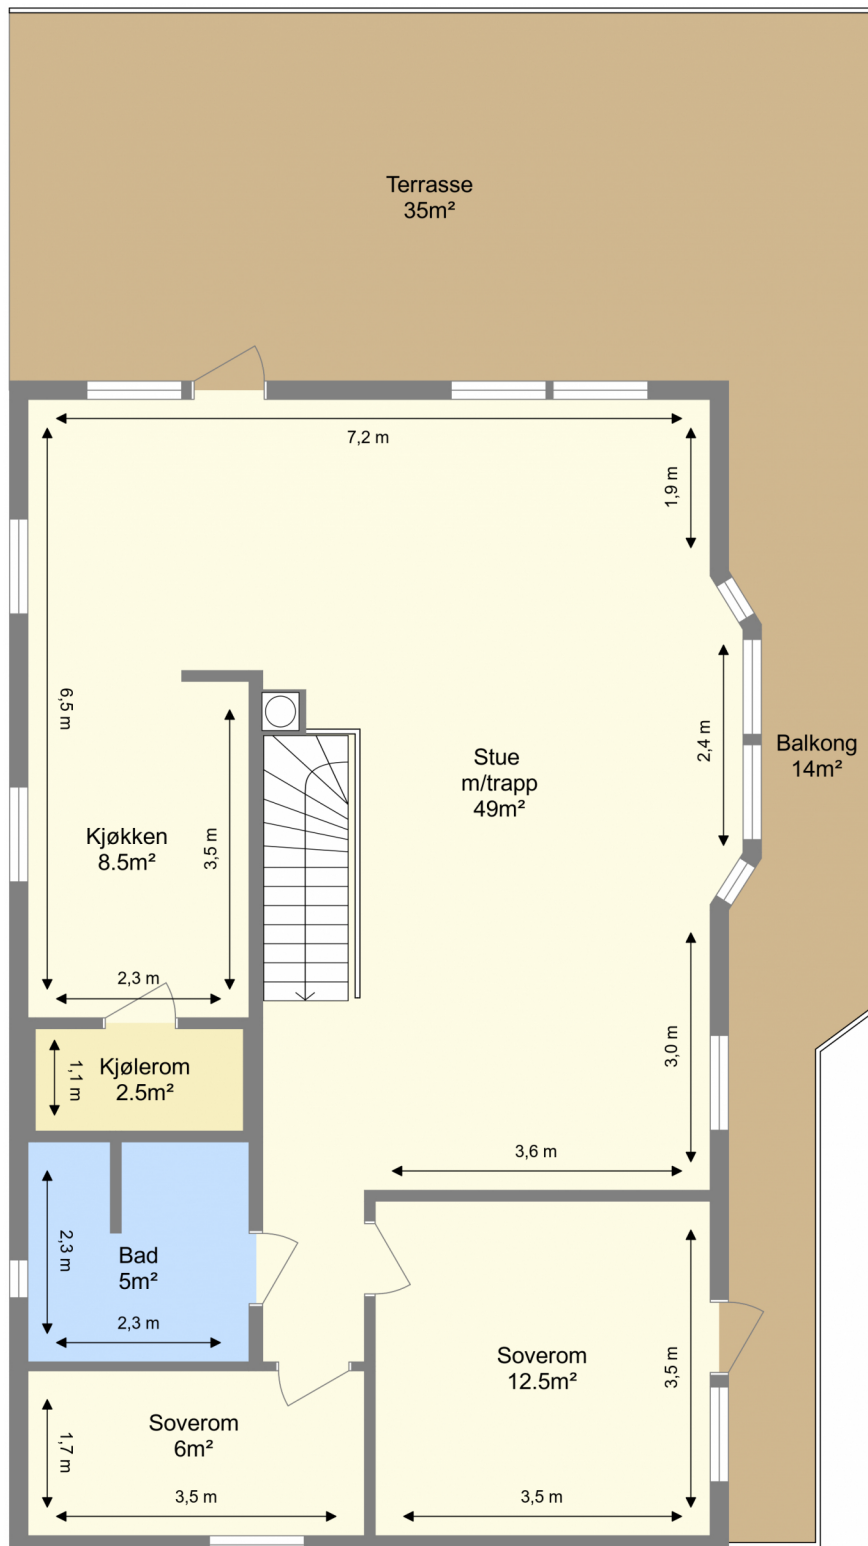

Flatåsengenget 23

1. Etasje

Bruksarealet inkluderer innvendige vegger og er større enn summen av rommenes gulvareal.
Planskissen er en illustrasjon over rominndelingen, og er ikke i målestokk. Mindre avvik kan forekomme.