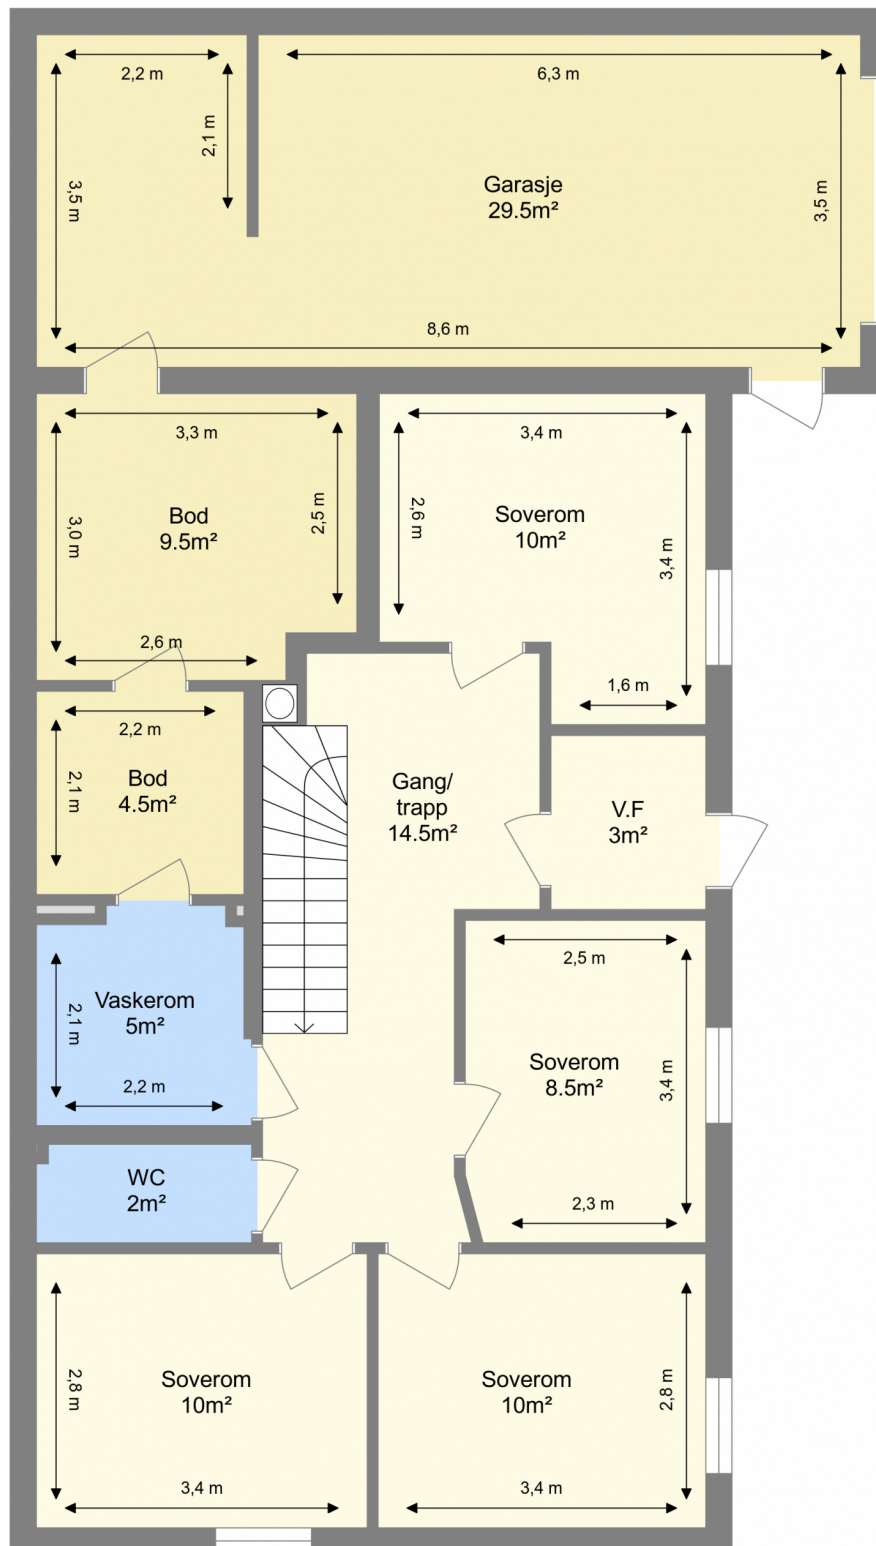

Flatåsengenget 23

Sokkel

Bruksarealet inkluderer innvendige vegger og er større enn summen av rommenes gulvareal.
Planskissen er en illustrasjon over rominndelingen, og er ikke i målestokk. Mindre avvik kan forekomme.