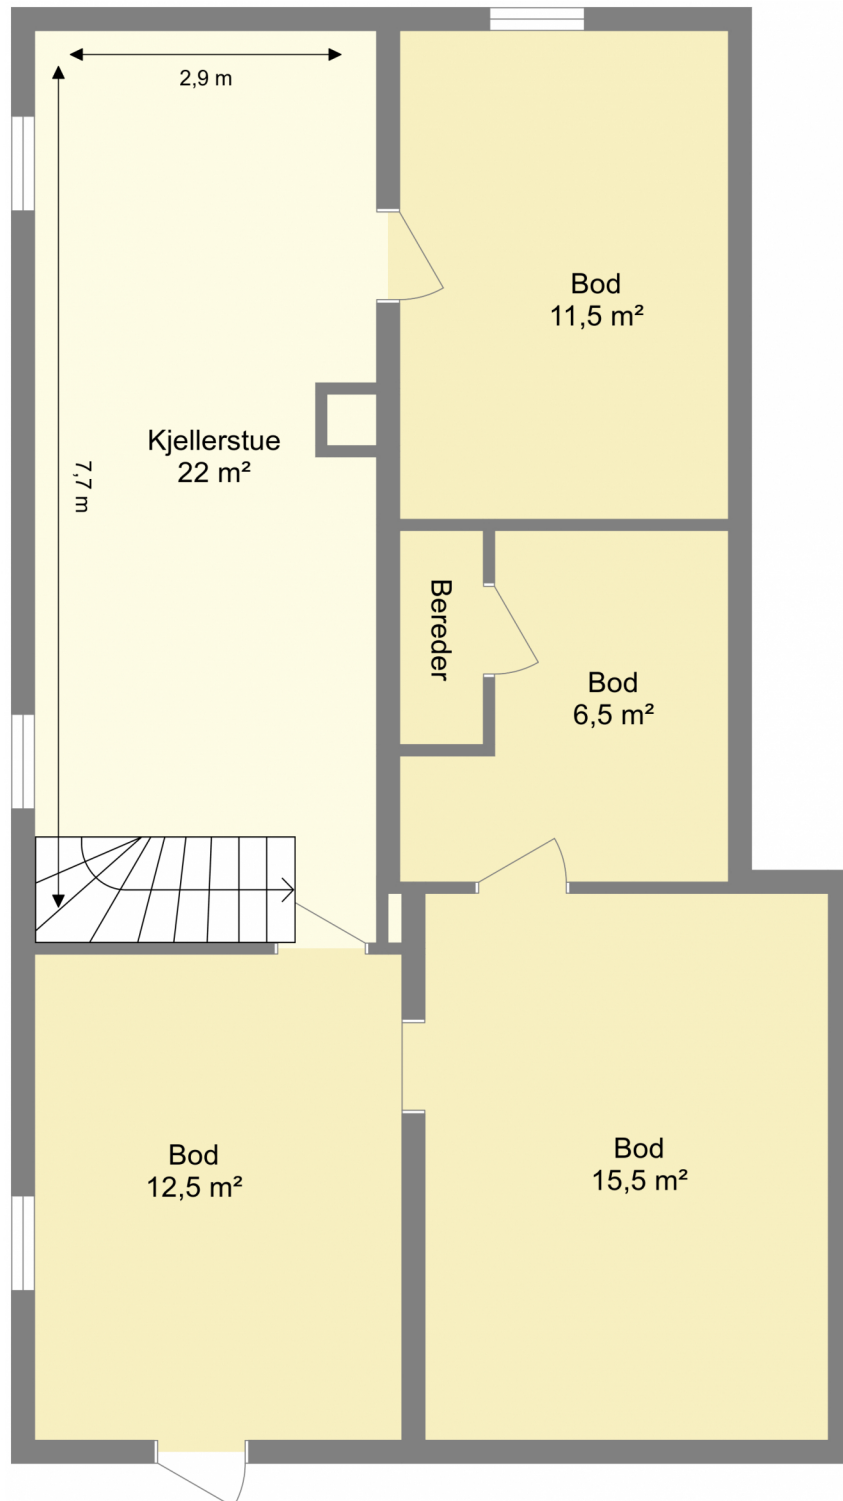

Flatøyveien 34

2. Etasje

Bruksarealet inkluderer innvendige vegger og er større enn summen av rommenes gulvareal.
Planskissen er en illustrasjon over rominndelingen, og er ikke i målestokk. Mindre avvik kan forekomme.