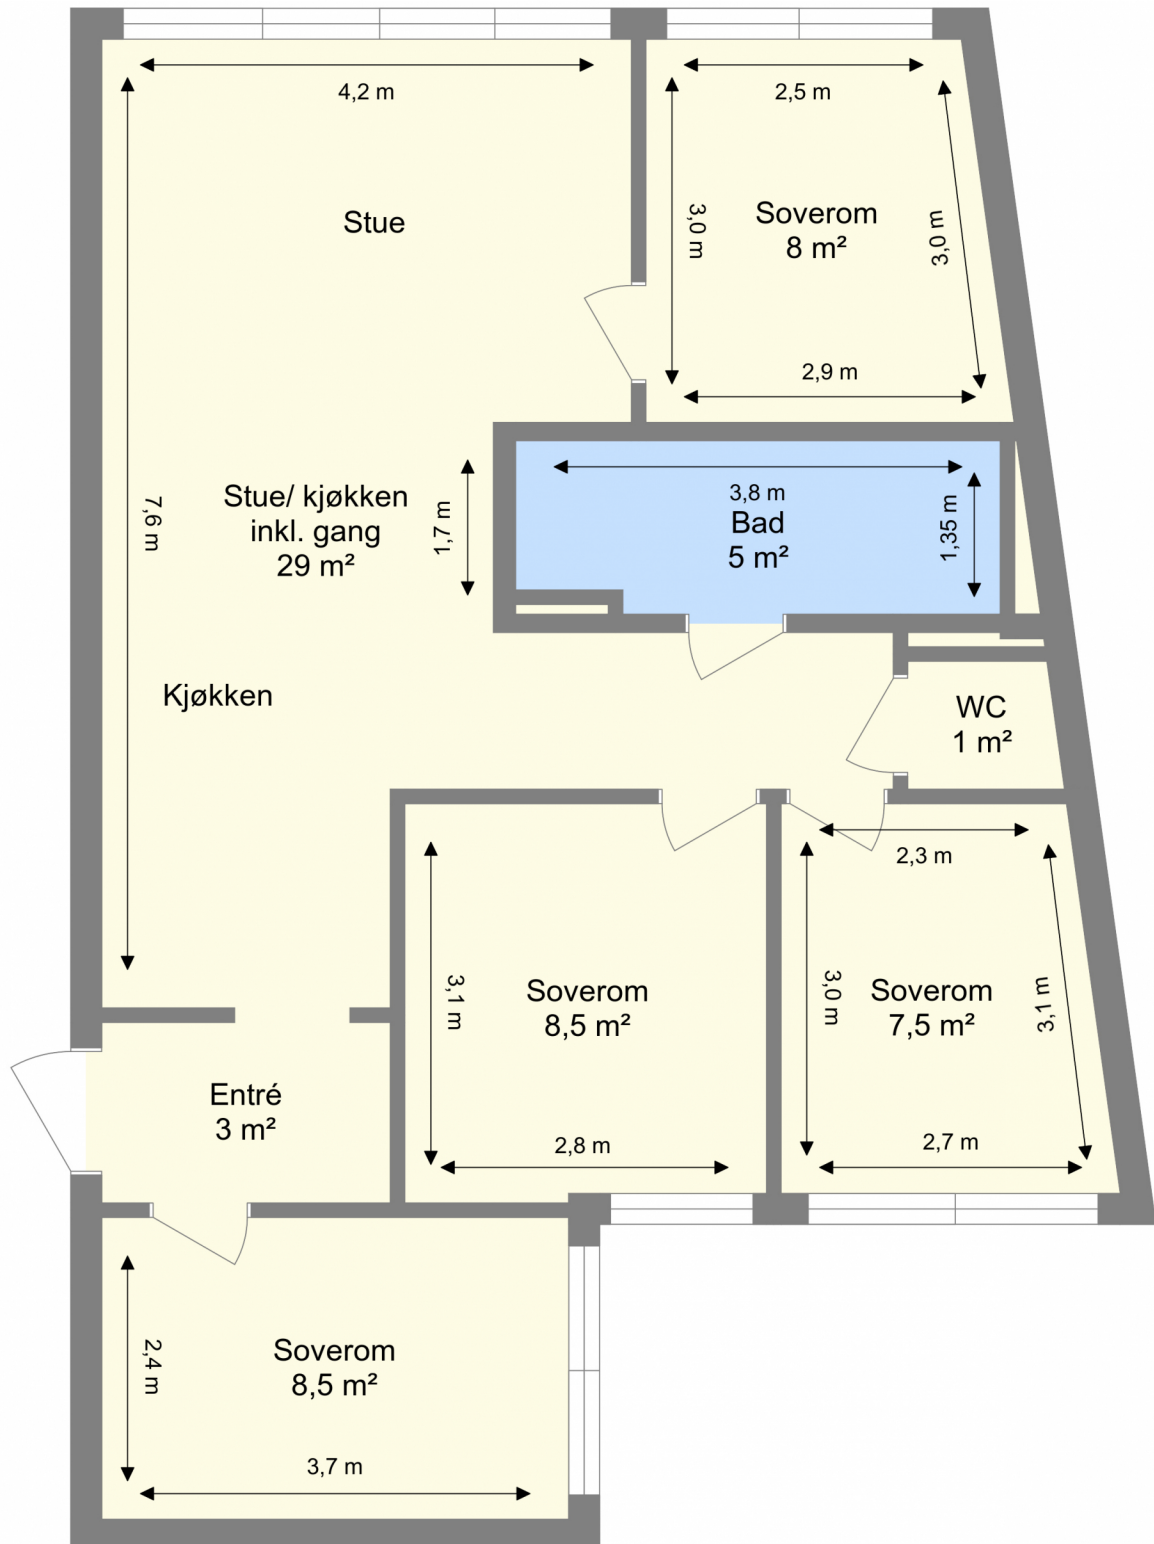

Innherredsveien 61D anr. 24

2. Etasje

Bruksarealet inkluderer innvendige vegger og er større enn summen av rommenes gulvareal.
Planskissen er en illustrasjon over rominndelingen, og er ikke i målestokk. Mindre avvik kan forekomme.