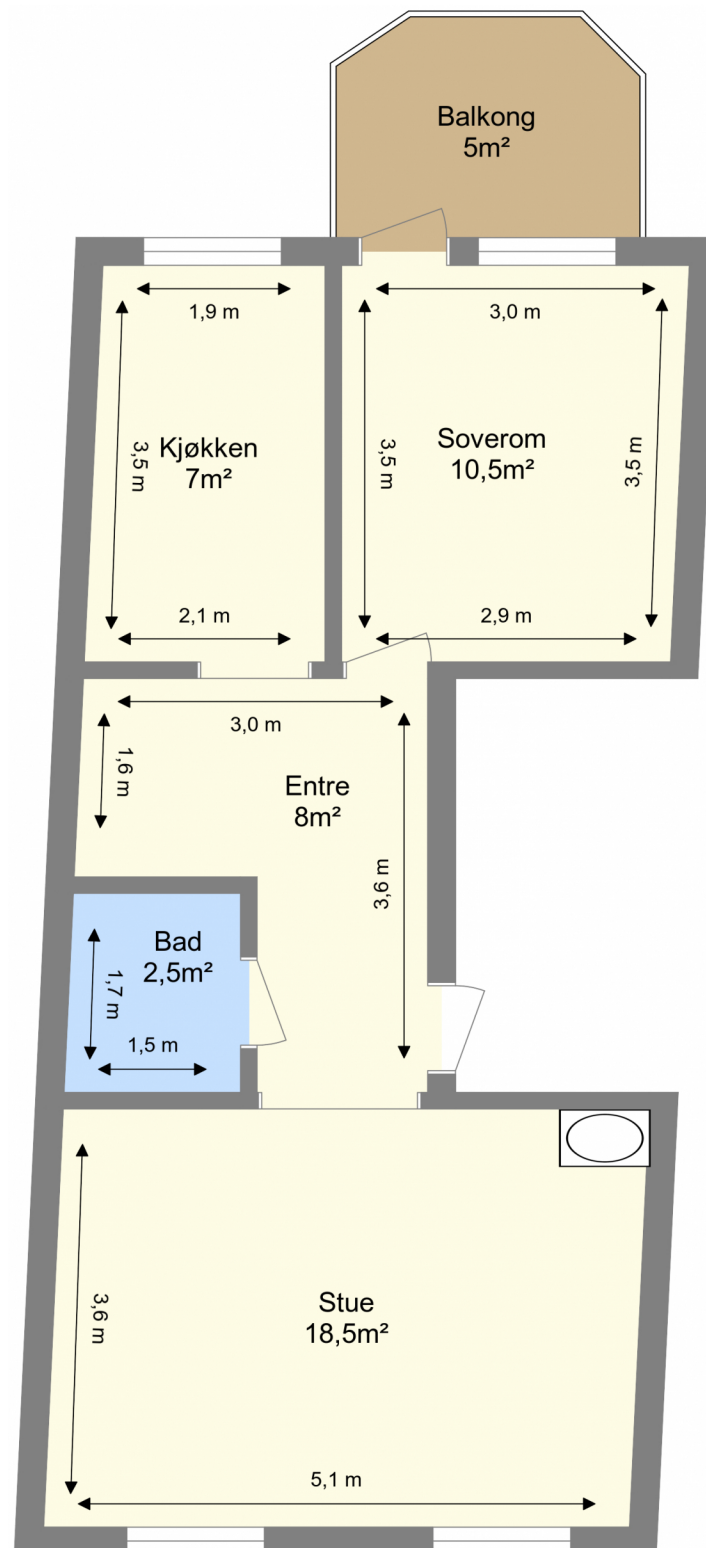

Nedre Møllenberg gate 87B

1.etg

Bruksarealet inkluderer innvendige vegger og er større enn summen av rommenes gulvareal.
Planskissen er en illustrasjon over rominndelingen, og er ikke i målestokk. Mindre avvik kan forekomme.