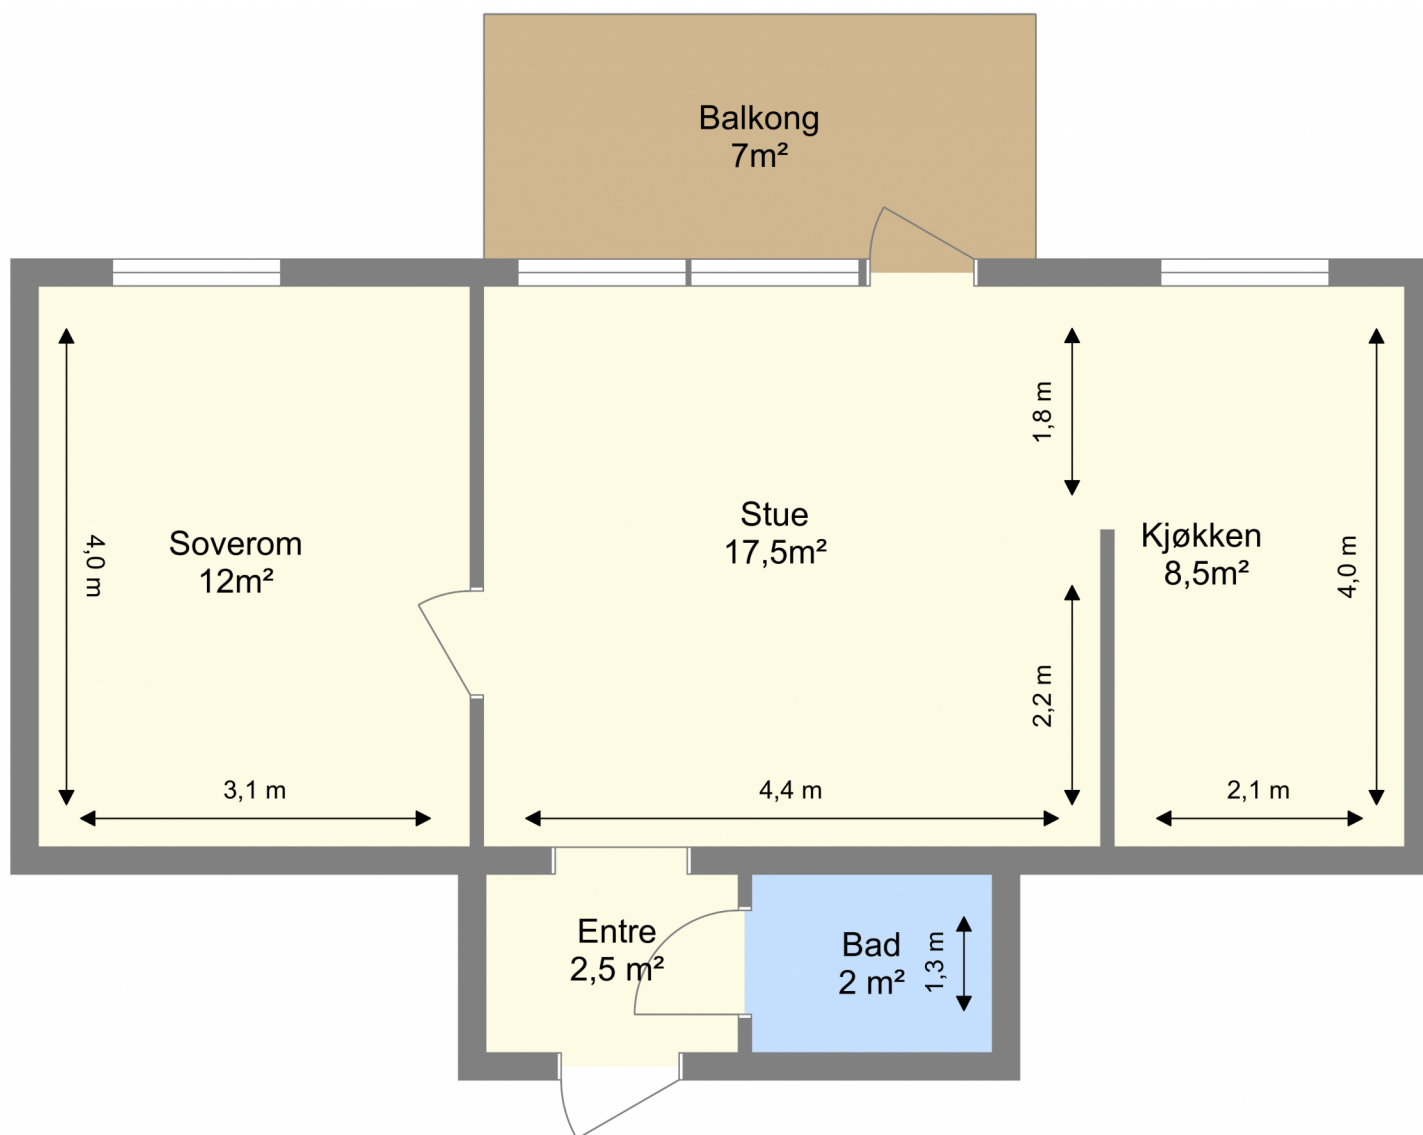

Stabells veg 7B, H0302

3. Etasje

Bruksarealet inkluderer innvendige vegger og er større enn summen av rommenes gulvareal.
Planskissen er en illustrasjon over rominndelingen, og er ikke i målestokk. Mindre avvik kan forekomme.