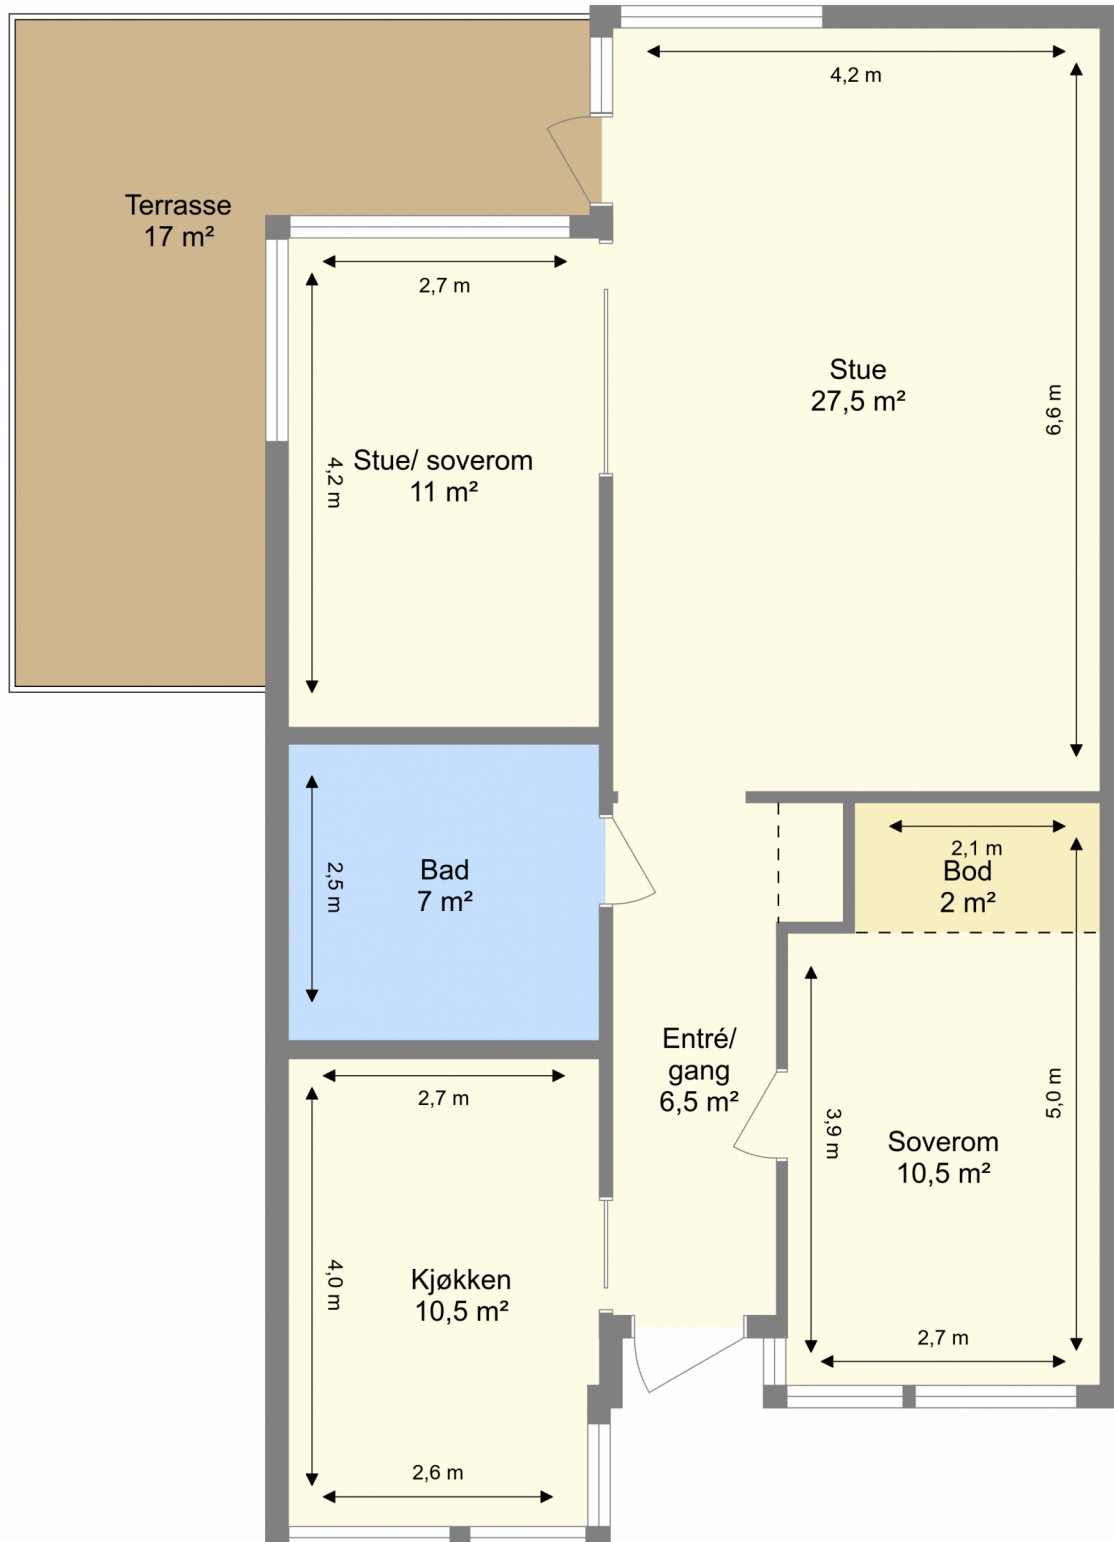

Hasselbakkvegen 5C anr. 61

3. Etasje

Bruksarealet inkluderer innvendige vegger og er større enn summen av rommenes gulvareal.
Planskissen er en illustrasjon over rominndelingen, og er ikke i målestokk. Mindre avvik kan forekomme.