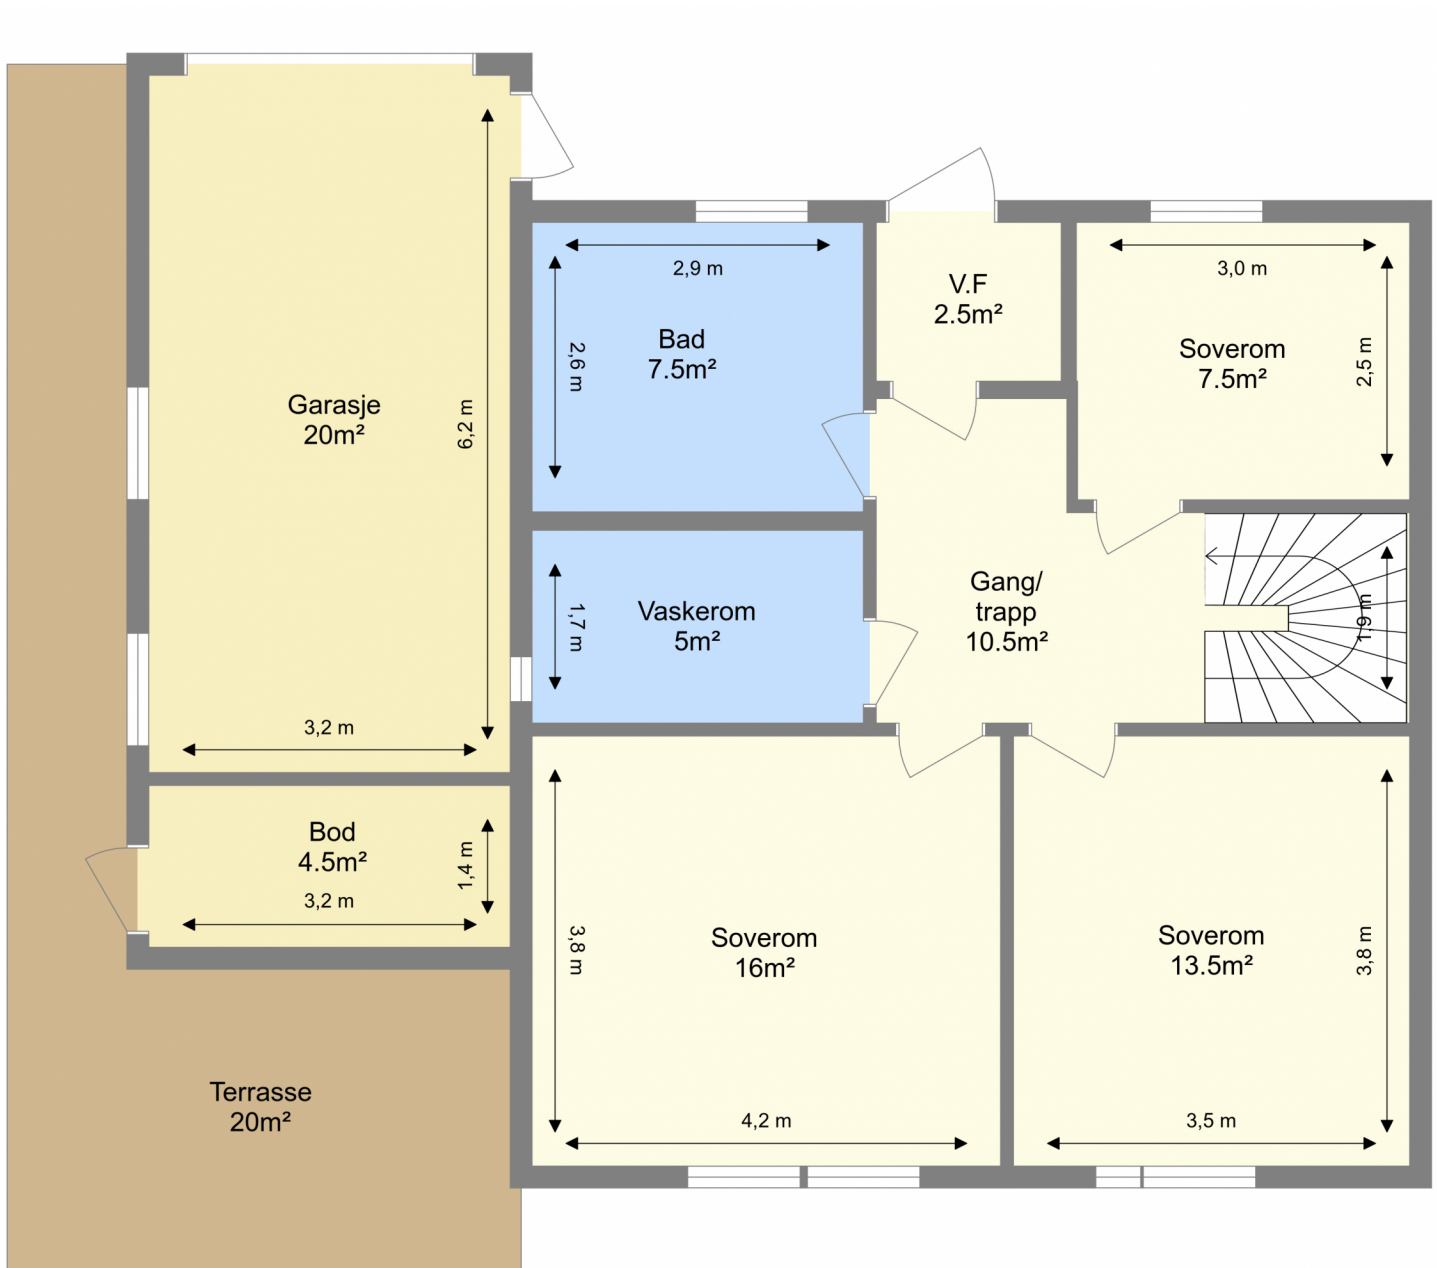

Nedre Flatåsveg 399A

1. Etasje

Bruksarealet inkluderer innvendige vegger og er større enn summen av rommenes gulvareal.
Planskissen er en illustrasjon over rominndelingen, og er ikke i målestokk. Mindre avvik kan forekomme.