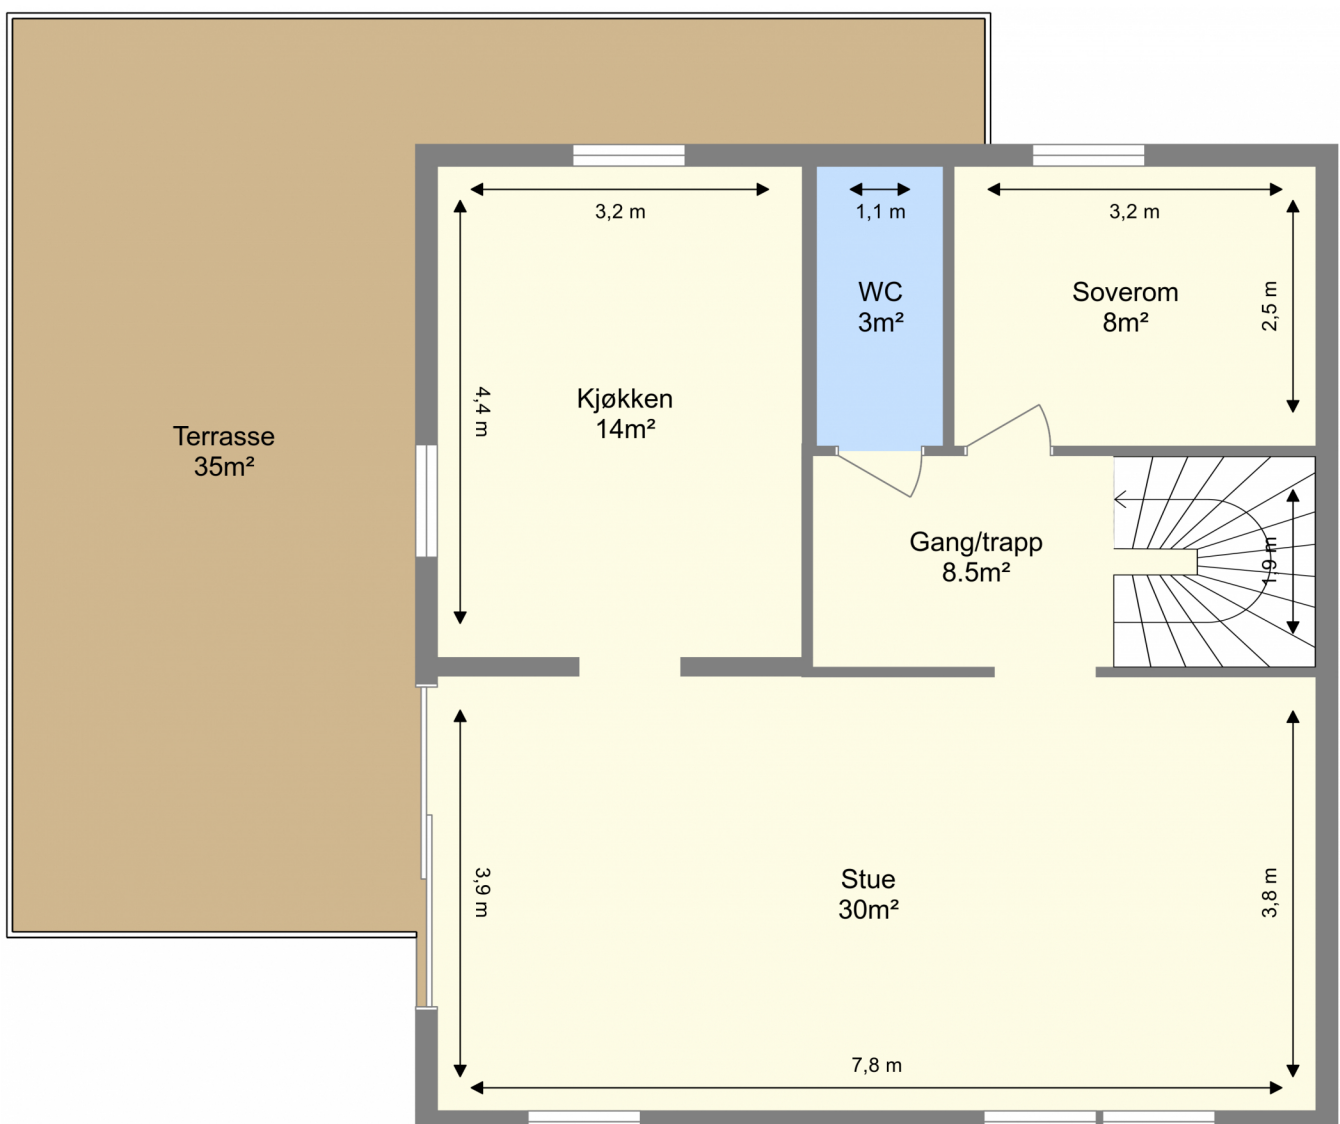

Nedre Flatåsveg 399A

2. Etasje

Bruksarealet inkluderer innvendige vegger og er større enn summen av rommenes gulvareal.
Planskissen er en illustrasjon over rominndelingen, og er ikke i målestokk. Mindre avvik kan forekomme.