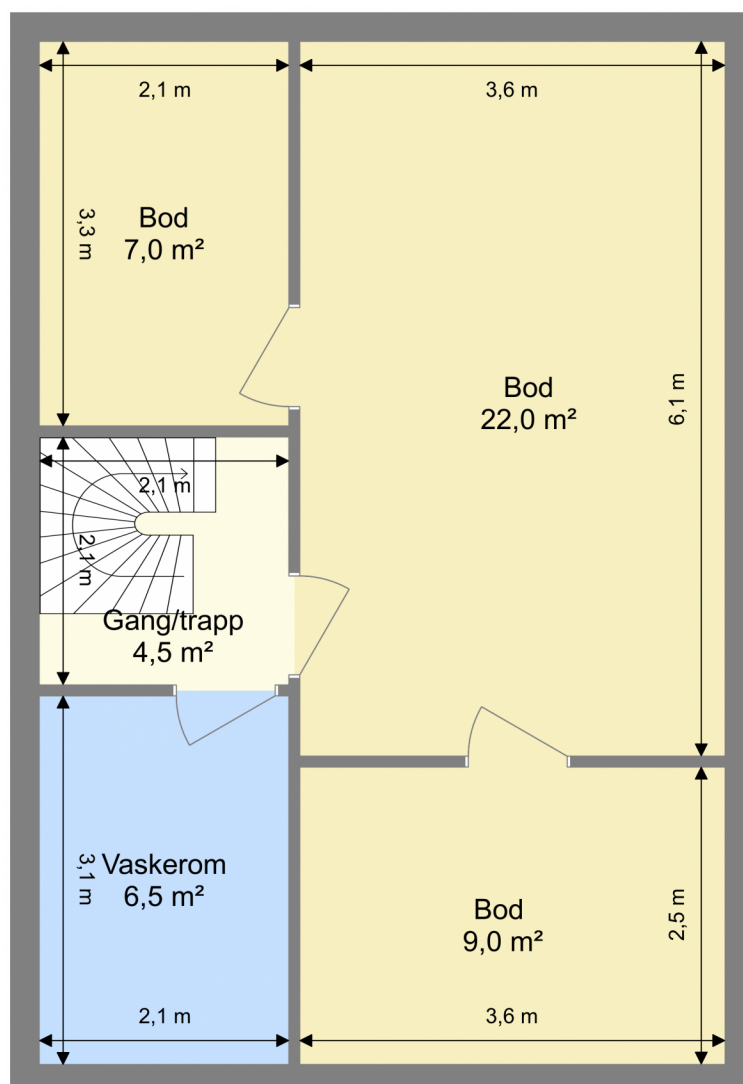

Kroppanmarka 73

Kjeller

Bruksarealet inkluderer innvendige vegger og er større enn summen av rommenes gulvareal.
Planskissen er en illustrasjon over rominndelingen, og er ikke i målestokk. Mindre avvik kan forekomme.

Kroppanmarka 73

1.etg

Bruksarealet inkluderer innvendige vegger og er større enn summen av rommenes gulvareal.
Planskissen er en illustrasjon over rominndelingen, og er ikke i målestokk. Mindre avvik kan forekomme.

Kroppanmarka 73

2.etg

Bruksarealet inkluderer innvendige vegger og er større enn summen av rommenes gulvareal.
Planskissen er en illustrasjon over rominndelingen, og er ikke i målestokk. Mindre avvik kan forekomme.