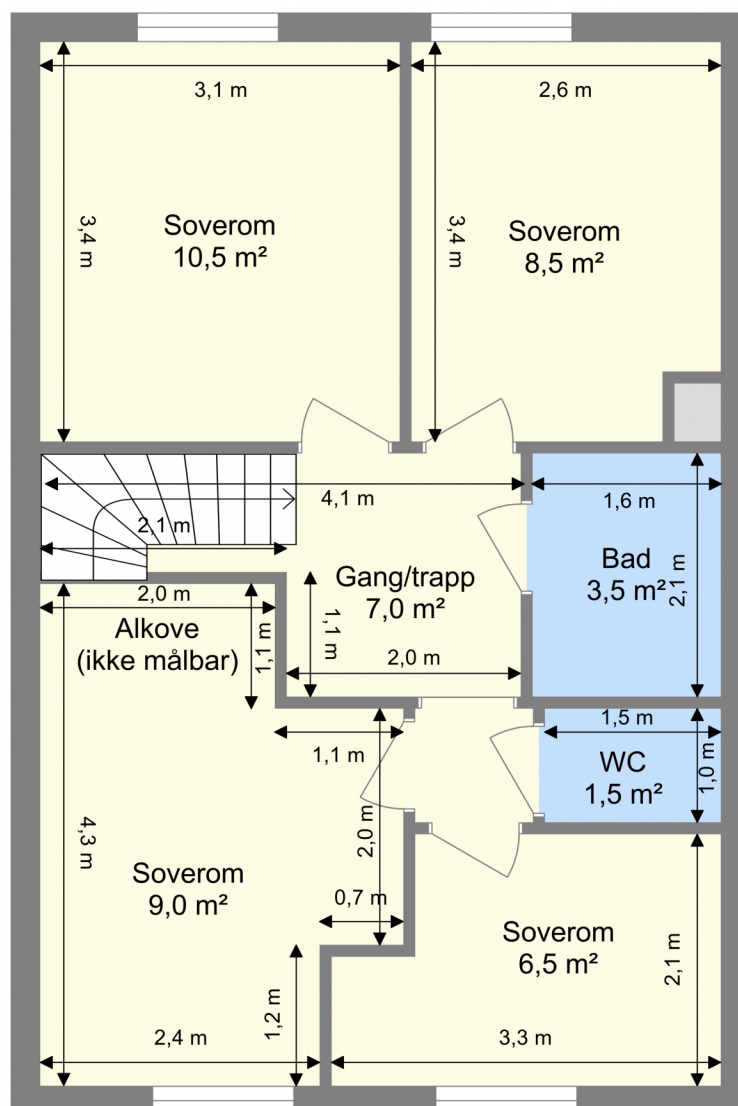

Kroppanmarka 73

Kjeller

Bruksarealet inkluderer innvendige vegger og er større enn summen av rommenes gulvareal.
Planskissen er en illustrasjon over rominndelingen, og er ikke i målestokk. Mindre avvik kan forekomme.

Kroppanmarka 73

1.etg

Bruksarealet inkluderer innvendige vegger og er større enn summen av rommenes gulvareal.
Planskissen er en illustrasjon over rominndelingen, og er ikke i målestokk. Mindre avvik kan forekomme.

Kroppanmarka 73

2.etg

Bruksarealet inkluderer innvendige vegger og er større enn summen av rommenes gulvareal.
Planskissen er en illustrasjon over rominndelingen, og er ikke i målestokk. Mindre avvik kan forekomme.