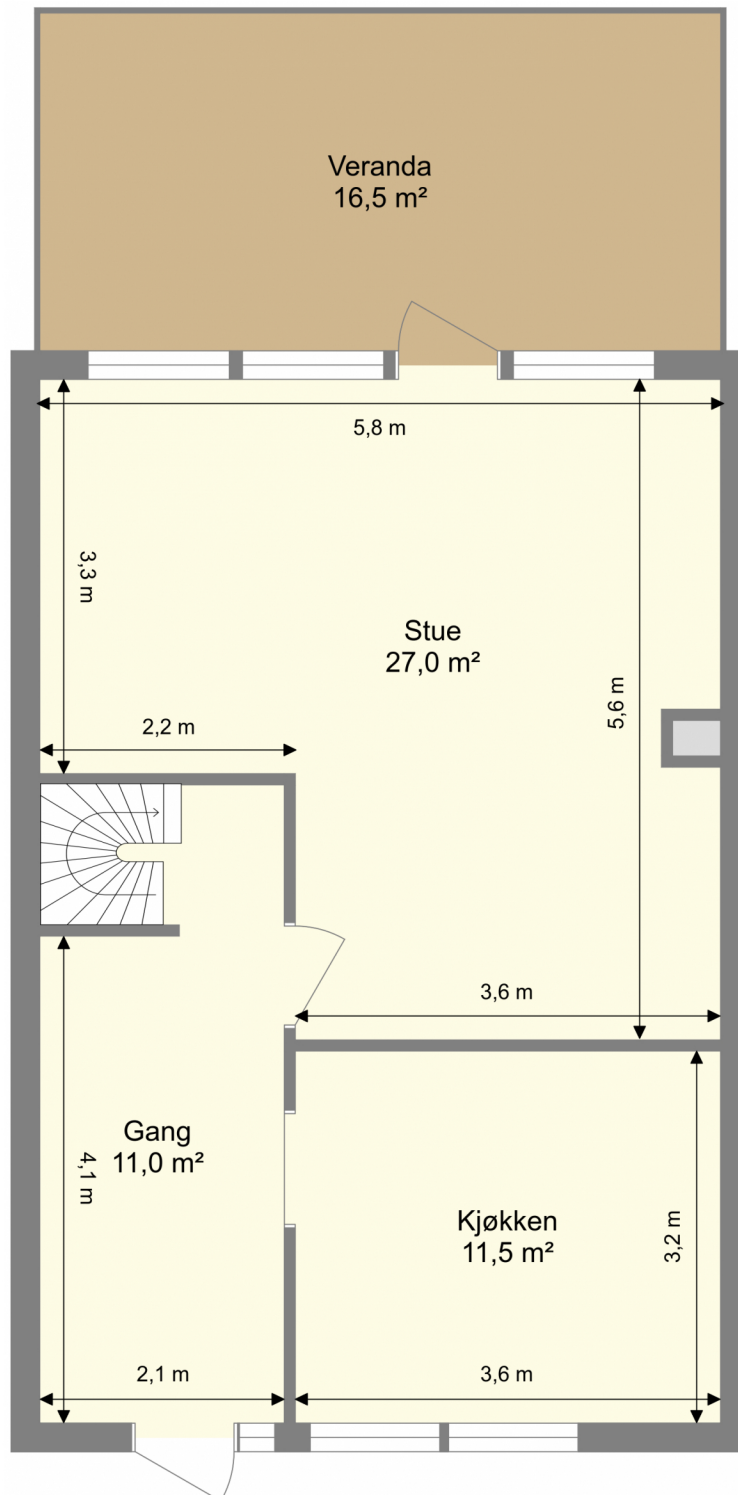

Kroppanmarka 73

Kjeller

Bruksarealet inkluderer innvendige vegger og er større enn summen av rommenes gulvareal.
Planskissen er en illustrasjon over rominndelingen, og er ikke i målestokk. Mindre avvik kan forekomme.

Kroppanmarka 73

1.etg

Bruksarealet inkluderer innvendige vegger og er større enn summen av rommenes gulvareal.
Planskissen er en illustrasjon over rominndelingen, og er ikke i målestokk. Mindre avvik kan forekomme.

Kroppanmarka 73

2.etg

Bruksarealet inkluderer innvendige vegger og er større enn summen av rommenes gulvareal.
Planskissen er en illustrasjon over rominndelingen, og er ikke i målestokk. Mindre avvik kan forekomme.